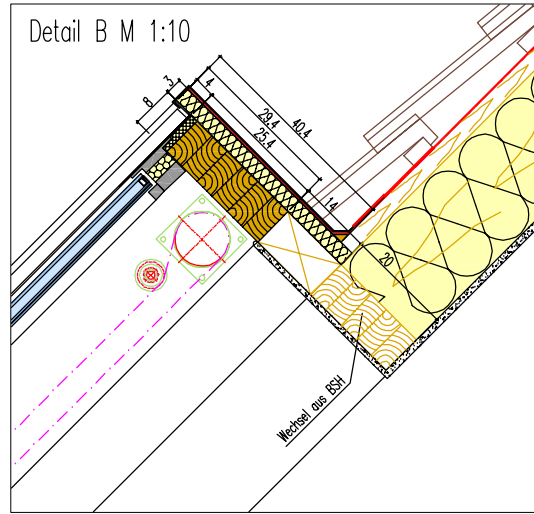

Detail A M 1:10

Detail B M 1:10

Maßstab 1:20

Detail B

Detail M 1:5

Sunshine OpenAir - Dachschiebefenster

BAUTEIL: Sunshine OpenAir – Dachschiebefenster 3-teilig M 1: x

BV: Maßstäbe beziehen sich auf DIN A3 Ausdruck