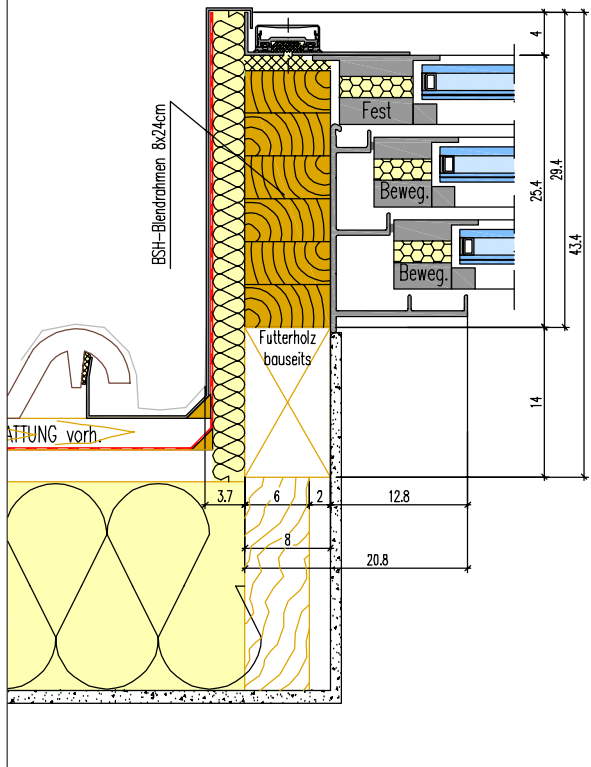

Detail A M 1:10

Detail B M 1:10

Maßstab 1:20

Detail B

Detail M 1:5

Sunshine OpenAir - Dachschiebefenster

BAUTEIL: Sunshine OpenAir – Dachschiebefenster 3-teilig M 1: x

BV: Maßstäbe beziehen sich auf DIN A3 Ausdruck