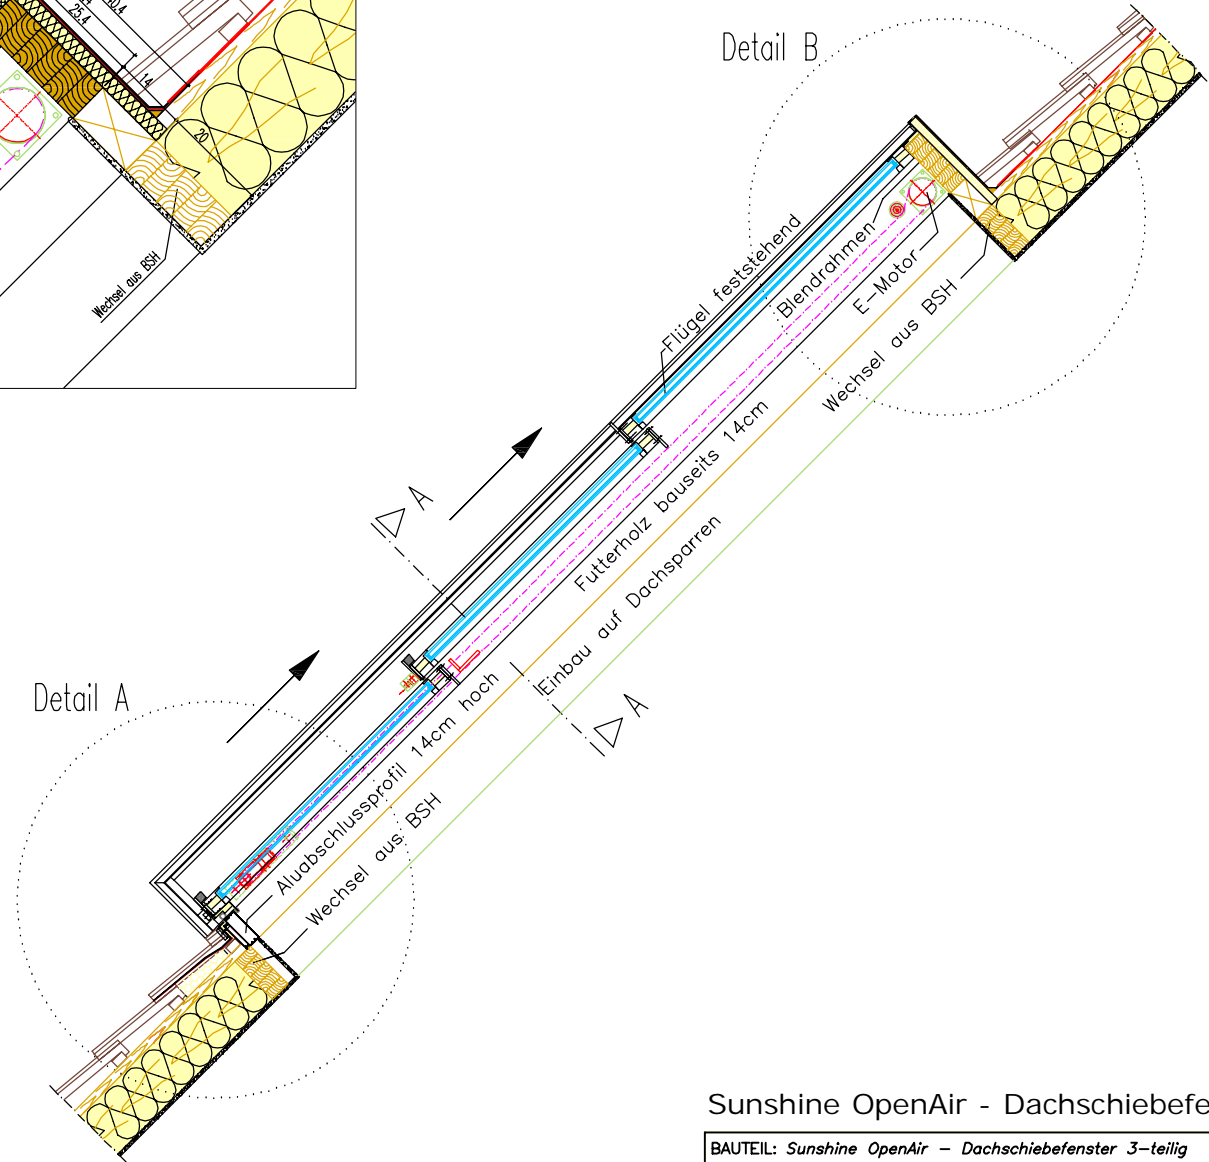

Detail A M 1:10

Detail B M 1:10

Maßstab 1:20

Detail B

Detail M 1:5

Sunshine OpenAir - Dachschiebefenster

BAUTEIL: Sunshine OpenAir – Dachschiebefenster 3-teilig M 1: x

BV: Maßstäbe beziehen sich auf DIN A3 Ausdruck