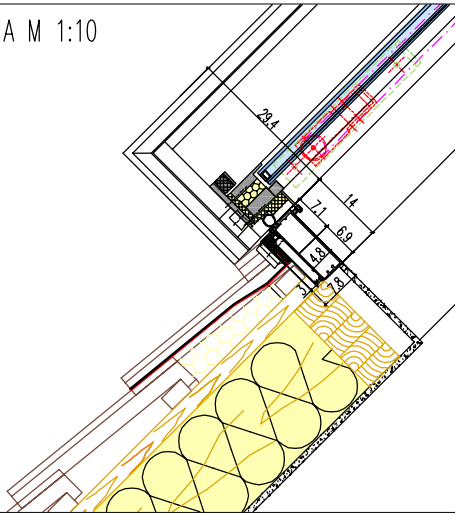

Detail A M 1:10

Detail B M 1:10

Maßstab 1:20

Detail B

Detail M 1:5

Sunshine OpenAir - Dachschiebefenster

BAUTEIL: Sunshine OpenAir – Dachschiebefenster 3-teilig M 1: x

BV: Maßstäbe beziehen sich auf DIN A3 Ausdruck