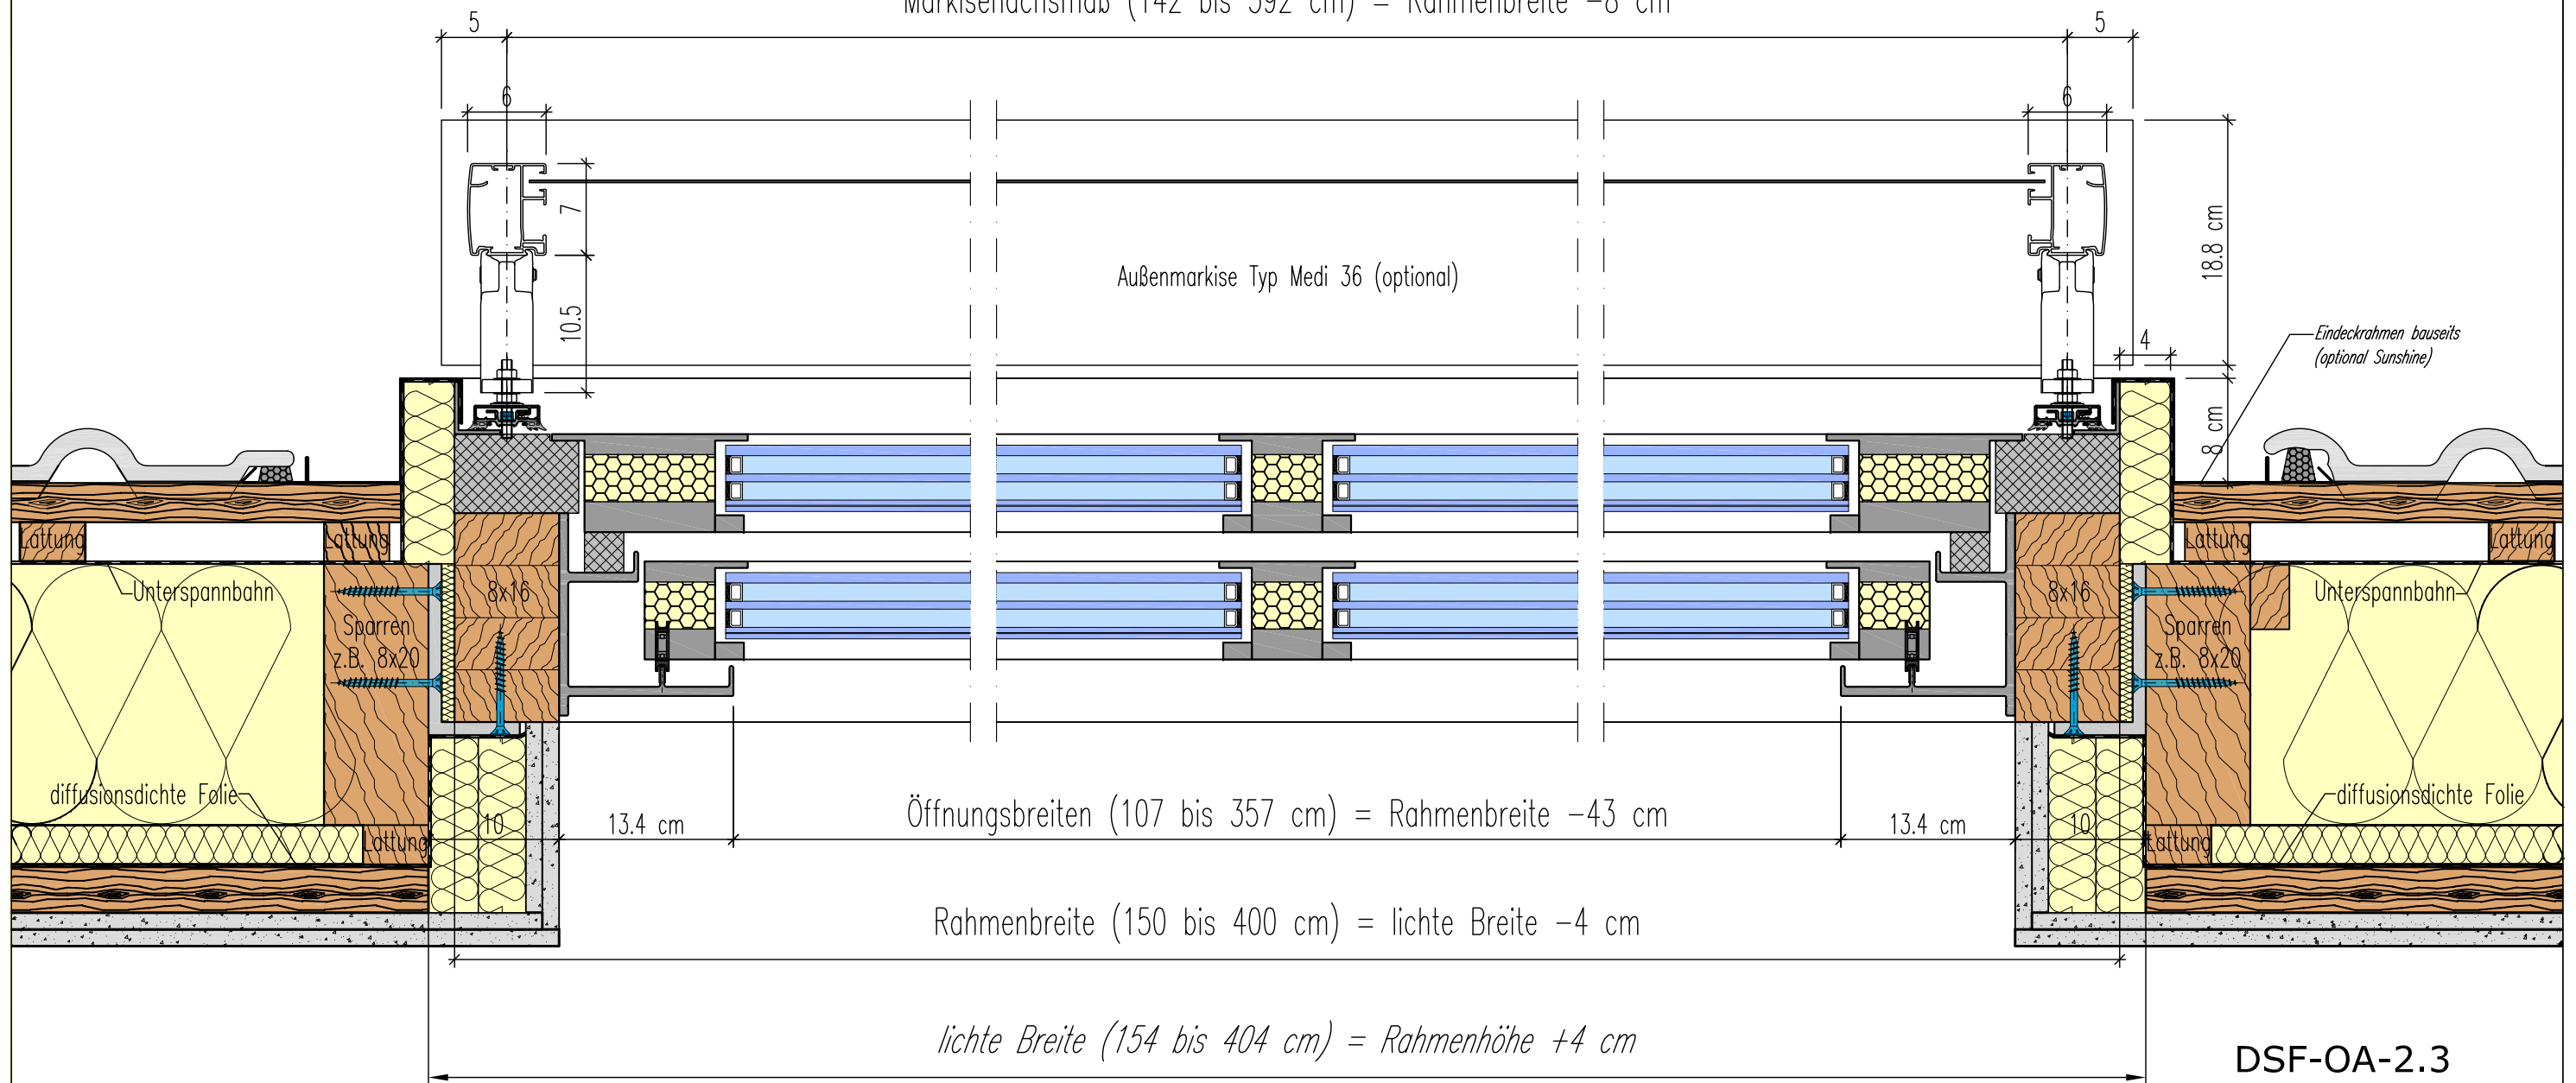

Markisenachsmaß (142 bis 392 cm) = Rahmenbreite -8 cm

BAUTEIL: <i>Horizontalschnitt OpenAir 2-teilig</i>		M 1:5
BV:		
GEZ.: <i>Max Stock / Dipl. Ing. Kai Rengier</i>		DATUM: <i>04.2015</i>
GEÄ.:		DATUM:
 <b>Wintergarten GmbH</b>		Auftrag Blatt-Nr. 002