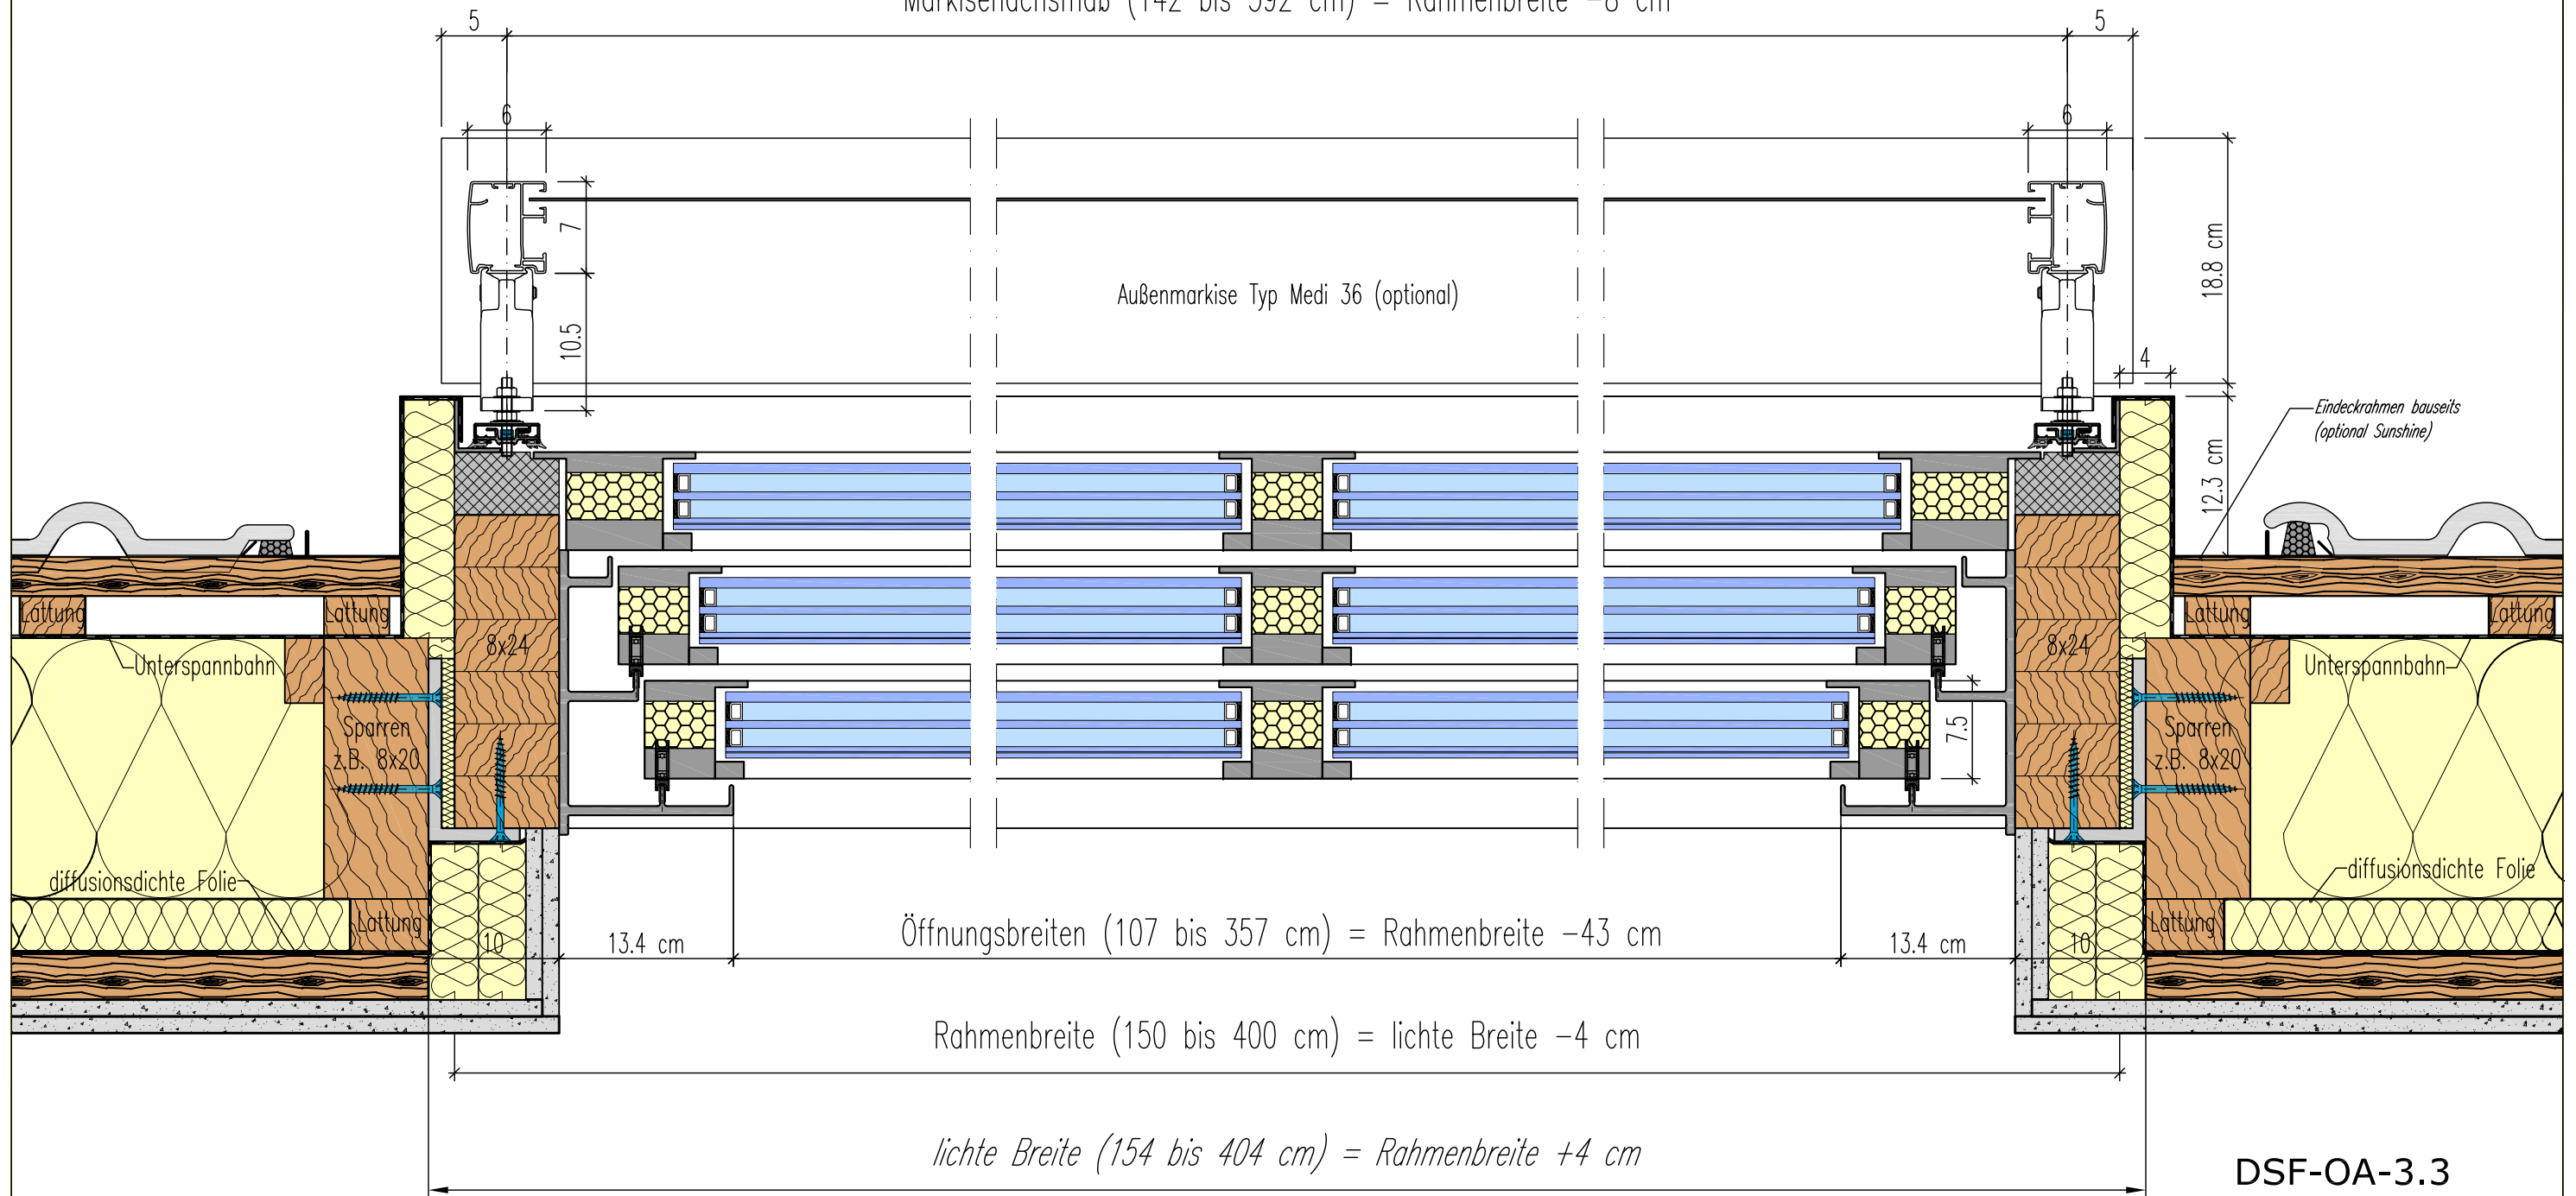

Markisenachsmaß (142 bis 392 cm) = Rahmenbreite -8 cm

BAUTEIL: Horizontalschnitt OpenAir 3-teilig		M 1:5
BV:		
GEZ.: Max Stock / Dipl. Ing. Kai Rengier		DATUM: 04.2015
GEÄ.:		DATUM:
 Wintergarten GmbH		Auftrag Blatt-Nr. 002