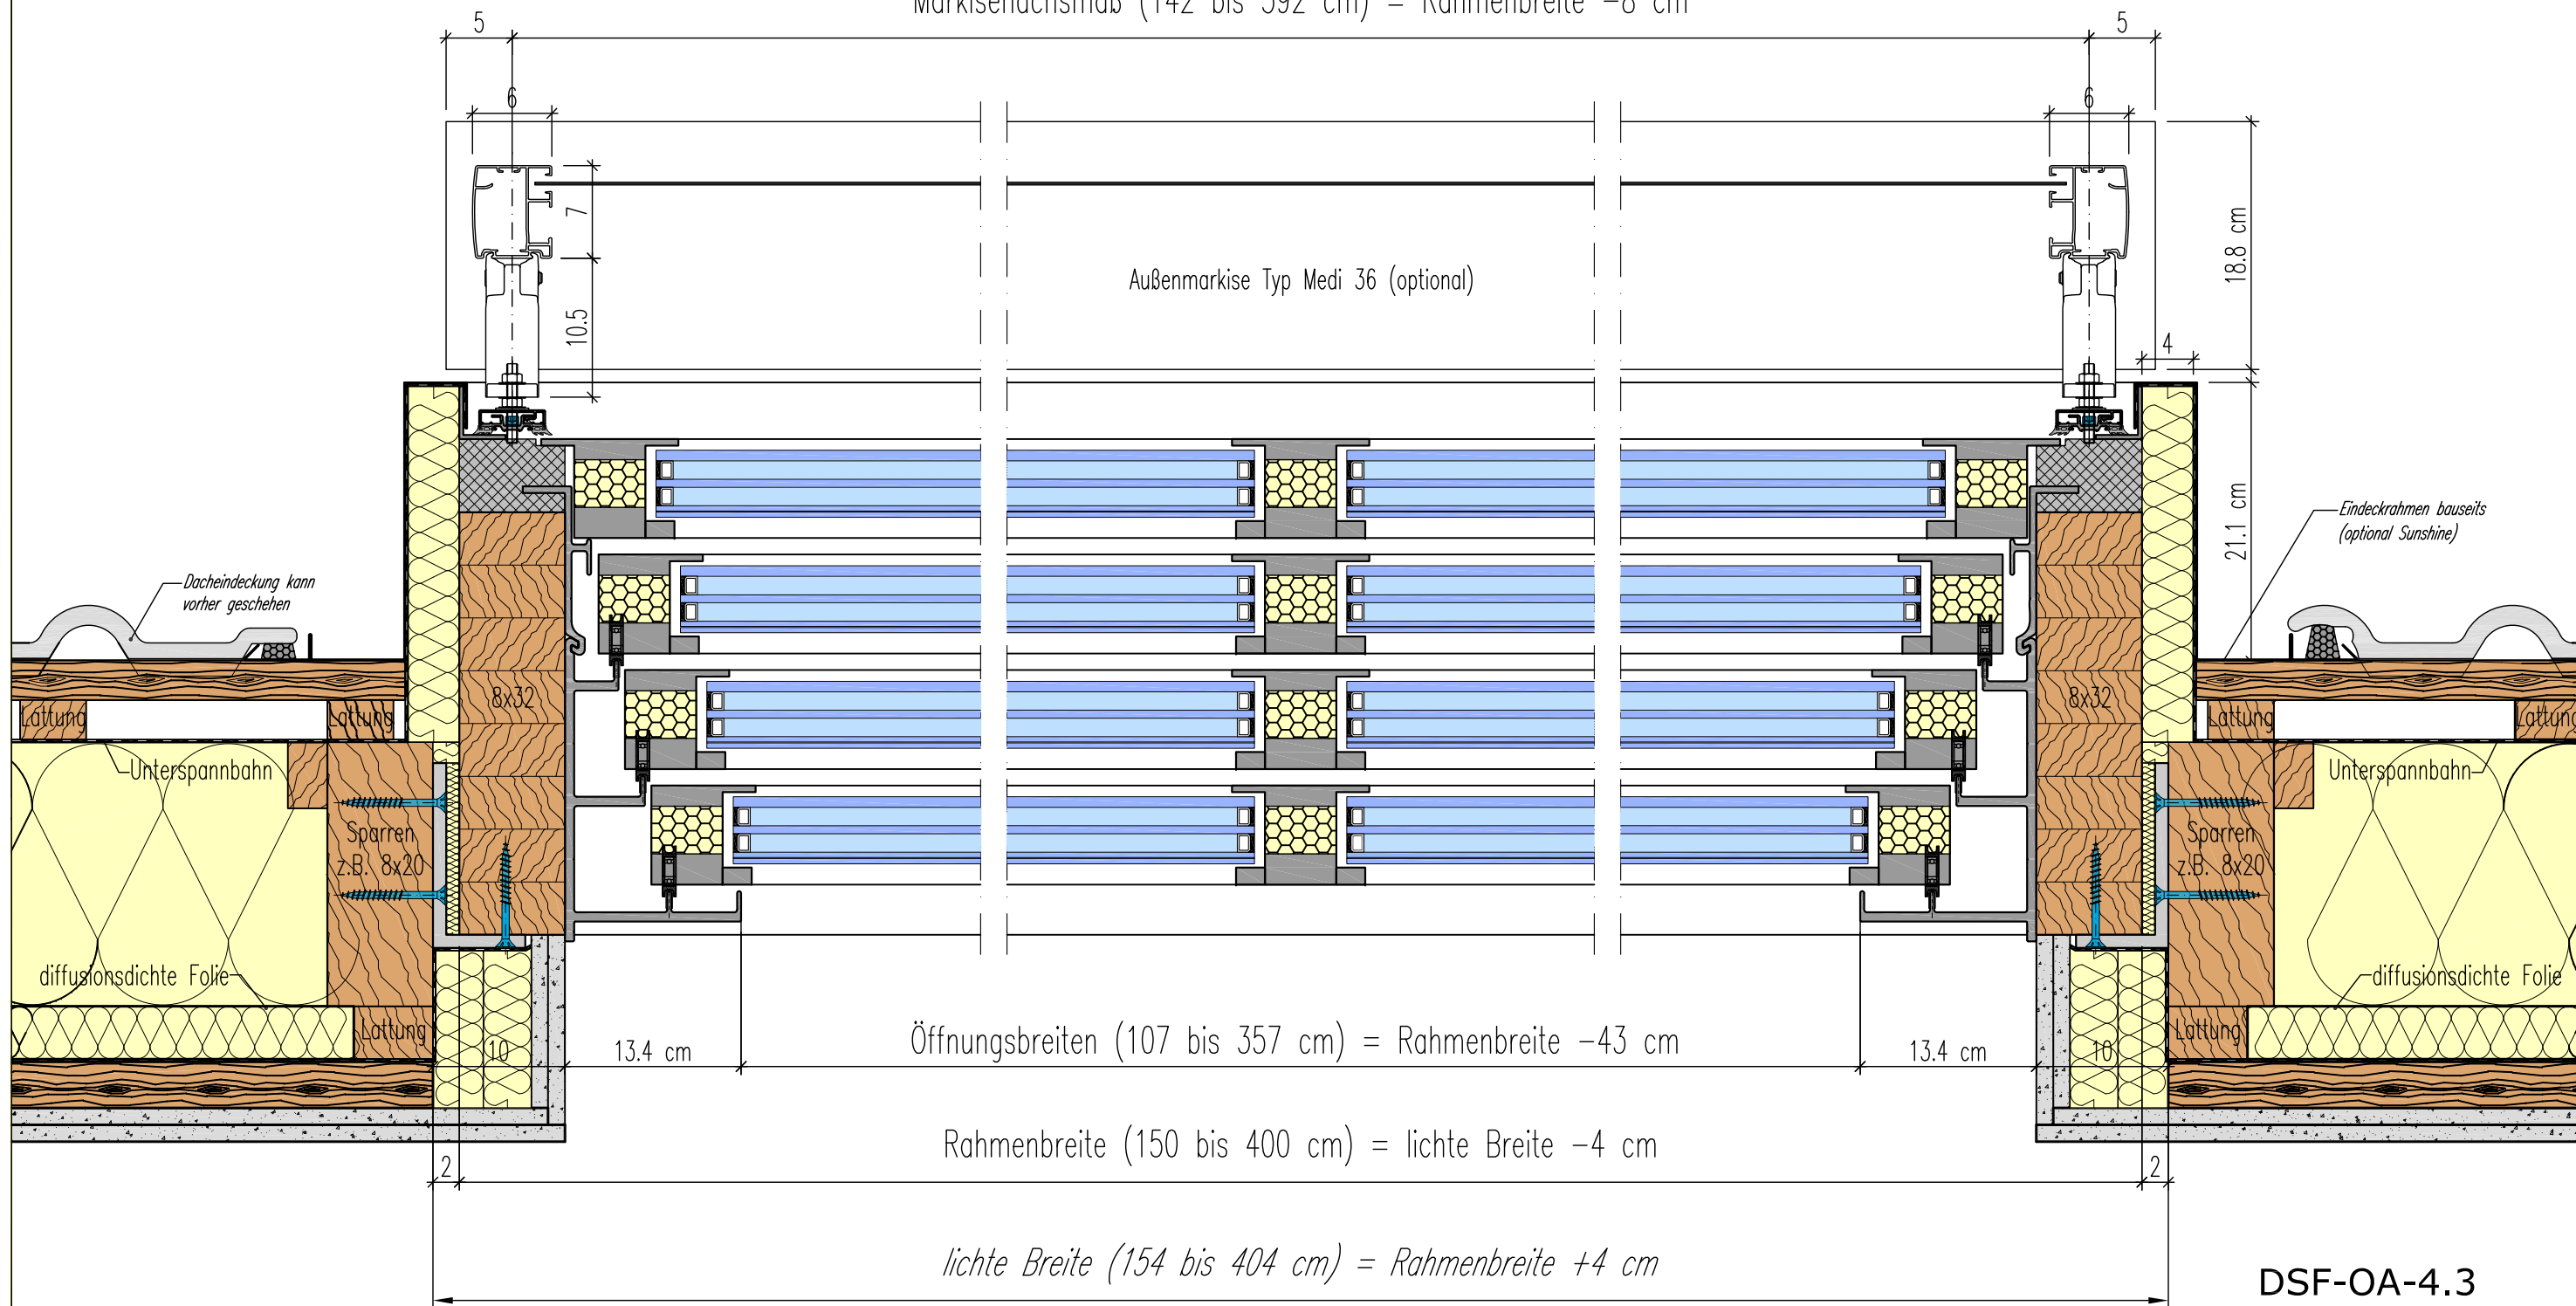

Markisenachsmaß (142 bis 392 cm) = Rahmenbreite -8 cm

| | | |
|---|--|--------------------------|
| BAUTEIL: Horizontalschnitt OpenAir 4-teilig | | M 1:5 |
| BV: | | |
| GEZ.: Max Stock / Dipl. Ing. Kai Rengier | | DATUM: 04.2015 |
| GEÄ.: | | DATUM: |
|  Wintergarten GmbH | | Auftrag Blatt-Nr. 002 |